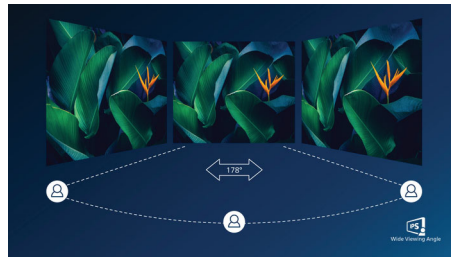

### 1ms MPRT кратко време за реакция

MPRT (време за реакция на движеща се картина) е по-интуитивен начин да се опише времето на отговор, което директно се отнася за продължителността от гледане на размазана картина с шум до чисти и ясни изображения. Геймърски монитор на Philips с MPRT от 1 ms ефективно елиминира замъгляването и размазването на движенията, предоставя по-остри и прецизни визуализации за подобряване на геймърското изживяване. Най-добрият избор за играене на вълнуващи и изискващи бърза реакция игри.

### IPS технология

Дисплеят с IPS използва иновативна технология, която ви дава изключително широките ъгли на гледане от 178/178 градуса, а това прави възможно дисплеят да се гледа от почти всеки ъгъл. За разлика от стандартните TN панели IPS дисплеят ви дава забележително отчетливи образи с наситени цветове, което го прави идеален не само за снимки, филми и интернет, но и за професионални приложения, които изискват точност на цветовете и постоянна яркост по всяко време.